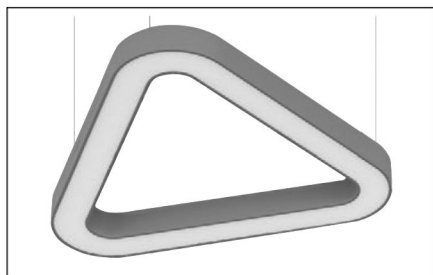

LED

Strumień	Źródło światła	Moc	L	W	H
9900lm	LED	63W	940	140	110
13200lm	LED	84W	1240	140	110
16500lm	LED	105W	1540	140	110

Podane wartości są parametrami standardowymi. Możliwość dopasowania strumienia świetlnego do wymagań projektowych. Wartości poboru mocy obowiązują dla aktualnie dostępnej generacji modułów LED i będą zmniejszane wraz z rozwojem technologii.

Tri Z 1500