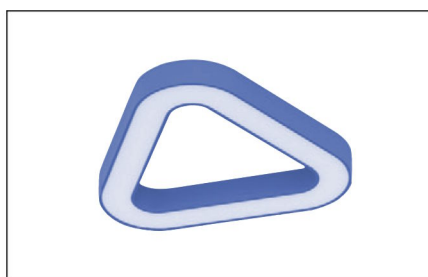

LED

Strumień	Źródło światła	Moc	L	W	H
9900lm	LED	63W	940	140	110
13200lm	LED	84W	1240	140	110
16500lm	LED	105W	1540	140	110

Podane wartości są parametrami standardowymi. Możliwość dopasowania strumienia świetlnego do wymagań projektowych. Wartości poboru mocy obowiązują dla aktualnie dostępnej generacji modułów LED i będą zmniejszane wraz z rozwojem technologii.

Tri N 1200