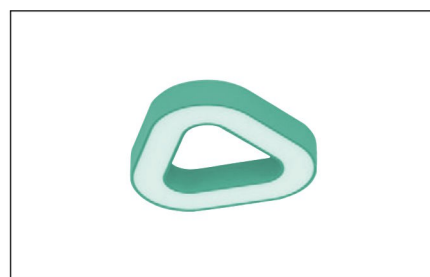

LED

Strumień	Źródło światła	Moc	L	W	H
9900lm	LED	63W	940	140	110
13200lm	LED	84W	1240	140	110
16500lm	LED	105W	1540	140	110

Podane wartości są parametrami standardowymi. Możliwość dopasowania strumienia świetlnego do wymagań projektowych. Wartości poboru mocy obowiązują dla aktualnie dostępnej generacji modułów LED i będą zmniejszane wraz z rozwojem technologii.

Tri N 900