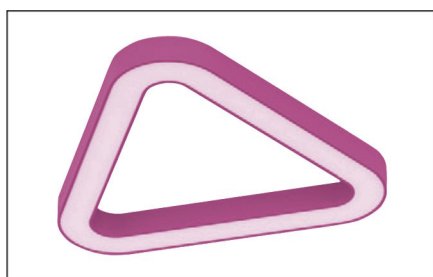

Tri

BD LUX

Oprawa do montażu nastropowego lub zwieszanego.
Obudowa wykonana z profilu aluminiowego.

Źródło:

LED

Optyka:

PMO_{56%} MPRM

Stopień ochrony:

IP20

Opcje dodatkowe:

DALI WINDOW

Kolor:

LED

Strumień	Źródło światła	Moc	L	W	H
9900lm	LED	63W	940	140	110
13200lm	LED	84W	1240	140	110
16500lm	LED	105W	1540	140	110

Podane wartości są parametrami standardowymi. Możliwość dopasowania strumienia świetlnego do wymagań projektowych. Wartości poboru mocy obowiązują dla aktualnie dostępnej generacji modułów LED i będą zmniejszane wraz z rozwojem technologii.