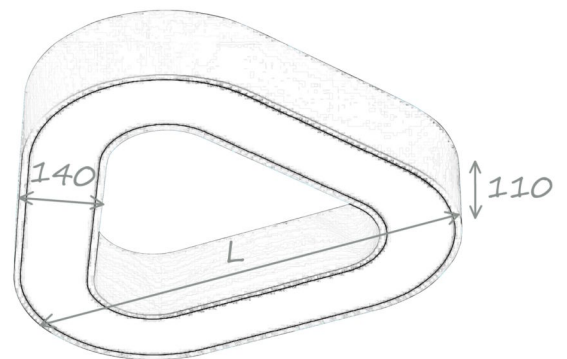

Tri

BD LUX

Oprawa do montażu nastropowego lub zwieszanego.
Obudowa wykonana z profilu aluminiowego.

Źródło:

LED

Optyka:

PMO_{56%} MPRM

Stopień ochrony:

IP20

Opcje dodatkowe:

DALI WINDOW

Kolor:

LED

Strumień	Źródło światła	Moc	L	W	H
9900lm	LED	63W	940	140	110
13200lm	LED	84W	1240	140	110
16500lm	LED	105W	1540	140	110

Podane wartości są parametrami standardowymi. Możliwość dopasowania strumienia świetlnego do wymagań projektowych. Wartości poboru mocy obowiązują dla aktualnie dostępnej generacji modułów LED i będą zmniejszane wraz z rozwojem technologii.