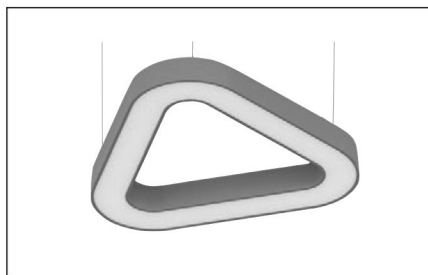

Tri

BD LUX

Oprawa do montażu nastropowego lub zwieszanego.
Obudowa wykonana z profilu aluminiowego.

Źródło:

LED

Optyka:

PMO_{56%} MPRM

Stopień ochrony:

IP20

Opcje dodatkowe:

DALI WINDOW

Kolor:

LED

Strumień	Źródło światła	Moc	L	W	H
9900lm	LED	63W	940	140	110
13200lm	LED	84W	1240	140	110
16500lm	LED	105W	1540	140	110

Podane wartości są parametrami standardowymi. Możliwość dopasowania strumienia świetlnego do wymagań projektowych. Wartości poboru mocy obowiązują dla aktualnie dostępnej generacji modułów LED i będą zmniejszane wraz z rozwojem technologii.

Tri N 1500

Tri N 1200

Tri N 900

Tri Z 1500

Tri Z 1200

Tri Z 900