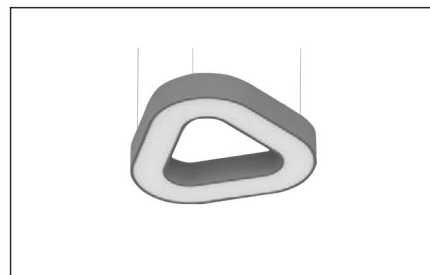

Tri

BD LUX

Oprawa do montażu nastropowego lub zwieszanego.
Obudowa wykonana z profilu aluminiowego.

Źródło:

LED

Optyka:

PMO_{56%} MPRM

Stopień ochrony:

IP20

Opcje dodatkowe:

DALI WINDOW

Kolor:

LED

Strumień	Źródło światła	Moc	L	W	H
9900lm	LED	63W	940	140	110
13200lm	LED	84W	1240	140	110
16500lm	LED	105W	1540	140	110

Podane wartości są parametrami standardowymi. Możliwość dopasowania strumienia świetlnego do wymagań projektowych. Wartości poboru mocy obowiązują dla aktualnie dostępnej generacji modułów LED i będą zmniejszane wraz z rozwojem technologii.

Tri N 1500

Tri N 1200

Tri N 900

Tri Z 1500

Tri Z 1200

Tri Z 900