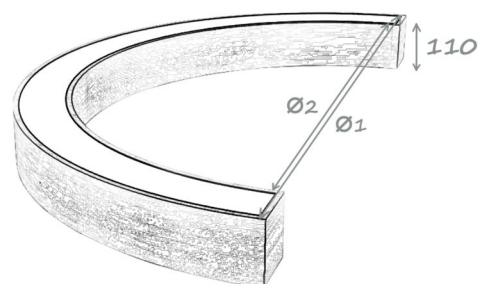

EnabledLED
Licensing Program for LED
Luminaires and Retrofit Bulbs

Member
BD Lux Sp. z o.o.

Oprawa do montażu nastropowego (Moon) lub zwieszanego (Moon i Moon Slim). Obudowa wykonana z profilu aluminiowego.

Źródło:

LED

Optyka:

PMO
33%

PMO
56%

Stopień ochrony:

IP20

Opcje dodatkowe:

DALI

Kolor:

RAL

Model	Strumień	Źródło światła	Moc	Ø1	Ø2
Moon	4950lm	LED	31W	900	620
Moon	6600lm	LED	42W	1200	920
Moon	8800lm	LED	55W	1500	1220
Moon Slim	4950lm	LED	31W	900	760
Moon Slim	6600lm	LED	42W	1200	1060
Moon Slim	8800lm	LED	55W	1500	1360

Podane wartości są parametrami standardowymi. Możliwość dopasowania strumienia świetlnego do wymagań projektowych. Wartości poboru mocy obowiązują dla aktualnie dostępnej generacji modułów LED i będą zmniejszane wraz z rozwojem technologii.