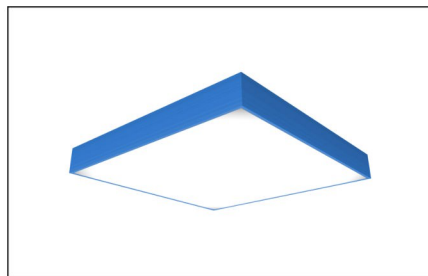

Oprawa do montażu nastropowego lub zwieszanego.  
Obudowa wykonana z profilu aluminiowego. Możliwość  
dopasowania rozmiaru oprawy do potrzeb projektu.

Źródło:

LED

Optyka:

PMO<sub>60%</sub> MPRM

Stopień ochrony:

Extreme N 1200x1200

Extreme N 900x900

Extreme N 600x600

Extreme Z 1200x1200

Extreme Z 900x900

Extreme Z 600x600

**BD Lux**

*Dom prywatny*