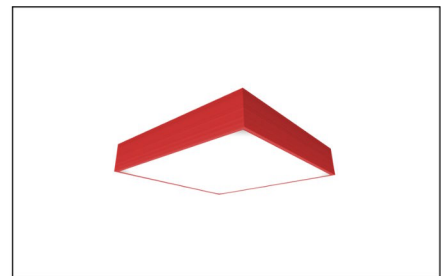

Oprawa do montażu nastropowego lub zwieszanego.  
Obudowa wykonana z profilu aluminiowego. Możliwość  
dopasowania rozmiaru oprawy do potrzeb projektu.

Źródło:

LED

Optyka:

PMO<sub>60%</sub> MPRM

Stopień ochrony:

Extreme N 1200x1200

Extreme N 900x900

Extreme N 600x600

Extreme Z 1200x1200

Extreme Z 900x900

Extreme Z 600x600

**BD Lux**

*Dom prywatny*