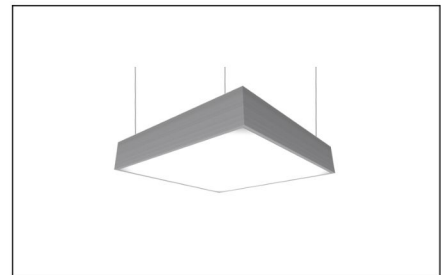

Oprawa do montażu nastropowego lub zwieszanego.  
Obudowa wykonana z profilu aluminiowego. Możliwość  
dopasowania rozmiaru oprawy do potrzeb projektu.

Źródło:

LED

Optyka:

PMO<sub>60%</sub> MPRM

Stopień ochrony:

Extreme N 1200x1200

Extreme N 900x900

Extreme N 600x600

Extreme Z 1200x1200

Extreme Z 900x900

Extreme Z 600x600

**BD Lux**

*Dom prywatny*