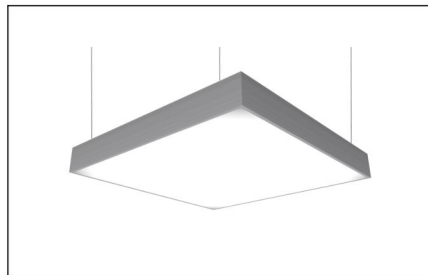

Oprawa do montażu nastropowego lub zwieszanego.  
Obudowa wykonana z profilu aluminiowego. Możliwość  
dopasowania rozmiaru oprawy do potrzeb projektu.

Źródło:

LED

Optyka:

PMO<sub>60%</sub> MPRM

Stopień ochrony:

Extreme N 1200x1200

Extreme N 900x900

Extreme N 600x600

Extreme Z 1200x1200

Extreme Z 900x900

Extreme Z 600x600

**BD Lux**

*Dom prywatny*