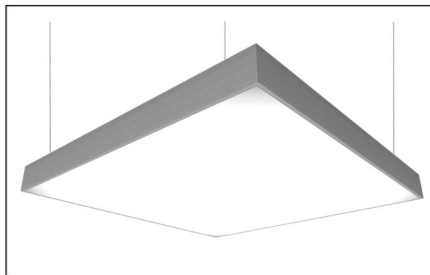

Oprawa do montażu nastropowego lub zwieszanego.  
Obudowa wykonana z profilu aluminiowego. Możliwość  
dopasowania rozmiaru oprawy do potrzeb projektu.

Źródło:

LED

Optyka:

PMO<sub>60%</sub> MPRM

Stopień ochrony:

## LED

Strumień	Źródło światła	Moc	L	W	H
11000lm	LED	70W	600	600	110
23100lm	LED	147W	900	900	110
44000lm	LED	280W	1200	1200	110

Podane wartości są parametrami standardowymi. Możliwość dopasowania strumienia świetlnego do wymagań projektowych. Wartości poboru mocy obowiązują dla aktualnie dostępnej generacji modułów LED i będą zmniejszane wraz z rozwojem technologii.

Extreme N 1200x1200

Extreme N 900x900

Extreme N 600x600

Extreme Z 1200x1200

Extreme Z 900x900

Extreme Z 600x600

**BD Lux**

*Dom prywatny*