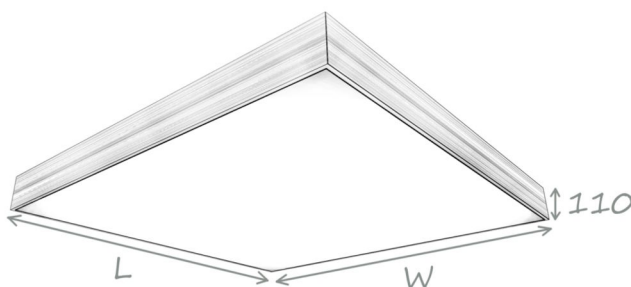

Oprawa do montażu nastropowego lub zwieszanego.  
Obudowa wykonana z profilu aluminiowego. Możliwość  
dopasowania rozmiaru oprawy do potrzeb projektu.

Źródło:

LED

Optyka:

PMO<sub>60%</sub> MPRM

Stopień ochrony:

## LED

Strumień	Źródło światła	Moc	L	W	H
11000lm	LED	70W	600	600	110
23100lm	LED	147W	900	900	110
44000lm	LED	280W	1200	1200	110

Podane wartości są parametrami standardowymi. Możliwość dopasowania strumienia świetlnego do wymagań projektowych. Wartości poboru mocy obowiązują dla aktualnie dostępnej generacji modułów LED i będą zmniejszane wraz z rozwojem technologii.

Extreme N 1200x1200

Extreme N 900x900

Extreme N 600x600

Extreme Z 1200x1200

Extreme Z 900x900

Extreme Z 600x600

**BD Lux**

*Dom prywatny*